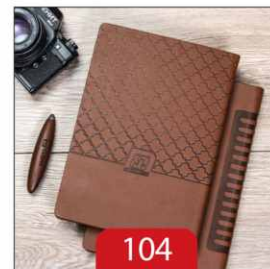

واحد سالنامه یارت

Price List

مدل:	آرا (وزیری)
نوع جلد:	چرم مصنوعی
رنگ:	قهوه‌ای
نوع داخله:	روزانه
نوع کاغذ:	کرم
قیمت:	۱۲۵۰۰

101

مدل:	ساینا (وزیری)
نوع جلد:	چرم مصنوعی
رنگ:	طوسی
نوع داخله:	روزانه
نوع کاغذ:	کرم
قیمت:	۱۳۰۰۰

100

مدل:	افرا (وزیری)
نوع جلد:	چرم مصنوعی
رنگ:	سرمه‌ای
نوع داخله:	روزانه
نوع کاغذ:	کرم
قیمت:	۱۲۵۰۰

103

مدل:	لاکچری (وزیری)
نوع جلد:	گالینگور پارچه ای
رنگ:	سبز زیتونی، زرشکی
نوع داخله:	روزانه
نوع کاغذ:	کرم
قیمت:	۱۲۵۰۰

102

مدل:	رسا (وزیری)
نوع جلد:	اشبالت
رنگ:	شتری، موشی
نوع داخله:	روزانه
نوع کاغذ:	کرم
قیمت:	۱۱۵۰۰

105

مدل:	ویدا (وزیری)
نوع جلد:	ترمو
رنگ:	قهوه ای ۲ طرح
نوع داخله:	روزانه
نوع کاغذ:	کرم
قیمت:	۱۳۵۰۰

104

مدل:	آوا (وزیری)
نوع جلد:	سلفونی
رنگ:	طرح چاپی
نوع داخله:	روزانه
نوع کاغذ:	سفید
قیمت:	۸۹۰۰

107

مدل:	نگار (وزیری)
نوع جلد:	گالینگور
رنگ:	مشکی
نوع داخله:	روزانه
نوع کاغذ:	کرم
قیمت:	۱۰۸۰۰

106

مدل:	دستیار آرتا (رقعی)
نوع جلد:	چرم مصنوعی
رنگ:	سرمه‌ای با نوار نقره‌ای
نوع داخله:	هفته شمار + یادداشت
نوع کاغذ:	کرم
قیمت:	۹۸۰۰